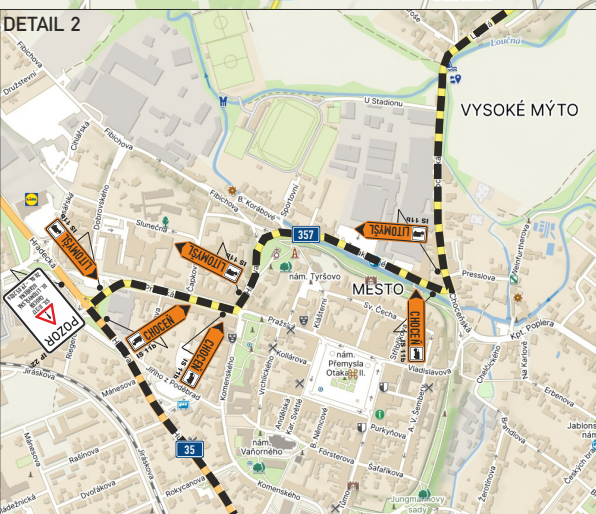

II/317 CHOCEŇ, UL. LITOMYŠLSKÁ, OPRAVA SILNICE, DIO - ÚPLNÁ UZAVÍRKA

TERMÍN ÚPLNÉ UZAVÍRKY: 20.04.2026 - 29.05.2026

- - - OBJÍZDNÁ TRASA PRO NÁKLADNÍ VOZIDLA
- - - OBJÍZDNÁ TRASA PRO OSOBNÍ VOZIDLA
- UZAVŘENÝ ÚSEK