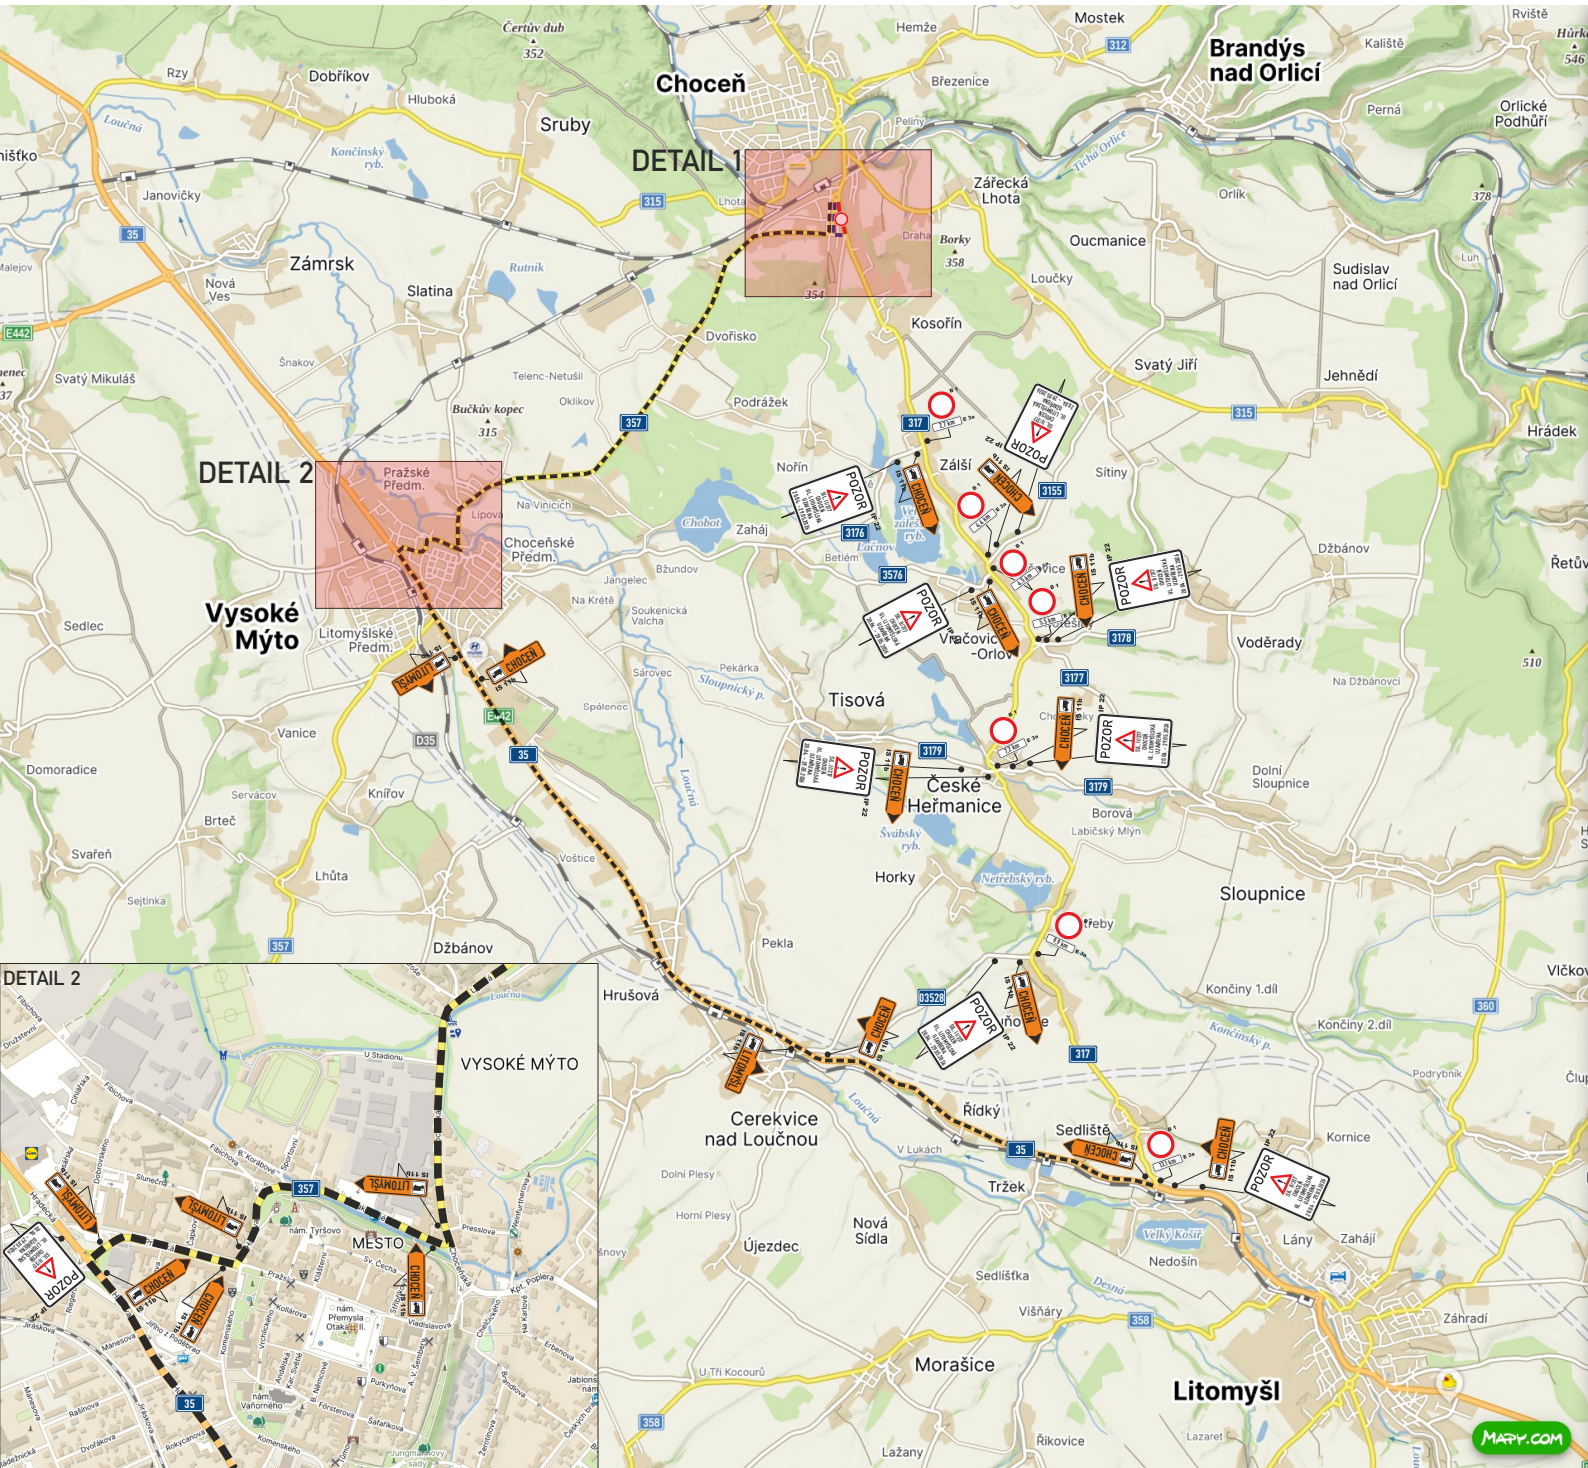

II/317 CHOCEŇ, UL. LITOMYŠLSKÁ, OPRAVA SILNICE, DIO - ÚPLNÁ UZAVÍRKA

TERMÍN ÚPLNÉ UZAVÍRKY: 20.04.2026 - 29.05.2026

- - - OBJÍZDNÁ TRASA PRO NÁKLADNÍ VOZIDLA
- - - OBJÍZDNÁ TRASA PRO OSOBNÍ VOZIDLA
- UZAVŘENÝ ÚSEK